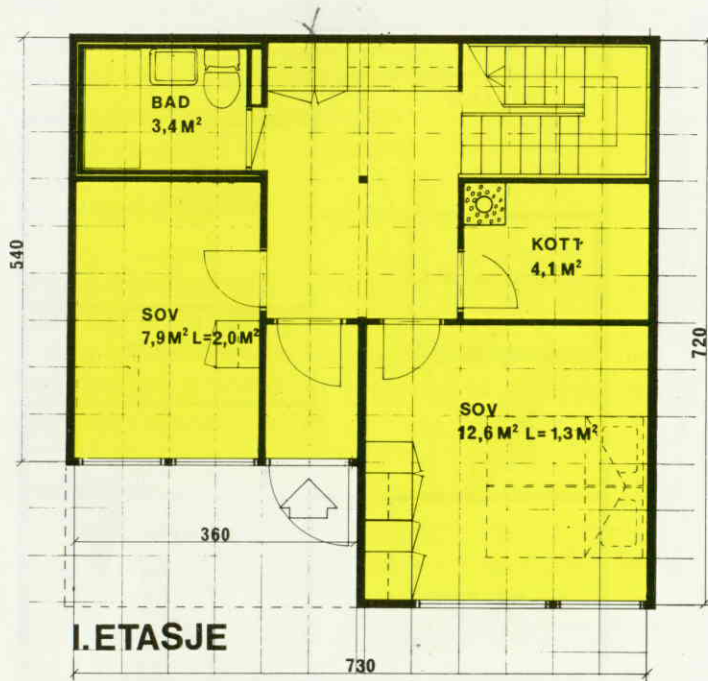

C

3 rom og kjøkken
99 m² bruttoareal
80 m² leieareal
+ utvendig sportsbod

Hustype C har 2 varianter. Hus nr. 150 – 153 og 117 er 2 etasjes bolig med 1 uteplass på inngangssiden.

Hus nr. 9 – 11, 23 – 25, 43 og 93 er 1½ etasjes bolig med 2 uteplasser på terreng.

1. etasje 2 soverom, hall, bod og bad/WC

2. etasje Kjøkken og stue som åpen plan-løsning, separat vaskerom, balkong.

SNITT

utv. av stue / ny balkong

utv. av soverom

FLEKSIBILITET / UTVIDELSE

FASADE SKYGGESIDE

FASADE SOLSIDE