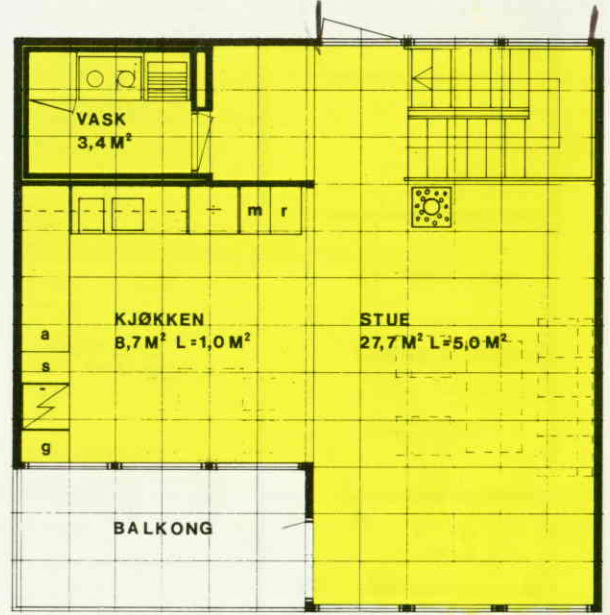

C

3 rom og kjøkken
99 m² bruttoareal
80 m² leieareal
+ utvendig sportsbod

Hustype C har 2 varianter. Hus nr. 150 – 153 og 117 er 2 etasjes bolig med 1 uteplass på inngangssiden.

Hus nr. 9 – 11, 23 – 25, 43 og 93 er 1½ etasjes bolig med 2 uteplasser på terreng.

1. etasje 2 soverom, hall, bod og bad/WC

2. etasje Kjøkken og stue som åpen plan-løsning, separat vaskerom, balkong.

SNITT

utv. av stue / ny balkong

utv. av soverom

FLEKSIBILITET / UTVIDELSE

FASADE SKYGGESIDE

FASADE SOLSIDE