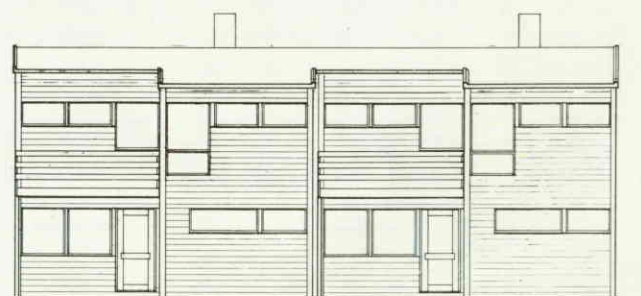

C

3 rom og kjøkken
99 m² bruttoareal
80 m² leieareal
+ utvendig sportsbod

Hustype C har 2 varianter. Hus nr. 150 – 153 og 117 er 2 etasjes bolig med 1 uteplass på inngangssiden.

Hus nr. 9 – 11, 23 – 25, 43 og 93 er 1½ etasjes bolig med 2 uteplasser på terreng.

1. etasje 2 soverom, hall, bod og bad/WC

2. etasje Kjøkken og stue som åpen plan-løsning, separat vaskerom, balkong.

SNITT

utv. av stue / ny balkong

utv. av soverom

FLEKSIBILITET / UTVIDELSE

FASADE SKYGGESIDE

FASADE SOLSIDE