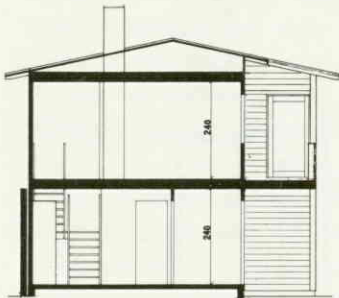

C

3 rom og kjøkken
99 m² bruttoareal
80 m² leieareal
+ utvendig sportsbod

Hustype C har 2 varianter. Hus nr. 150 – 153 og 117 er 2 etasjes bolig med 1 uteplass på inngangssiden.

Hus nr. 9 – 11, 23 – 25, 43 og 93 er 1½ etasjes bolig med 2 uteplasser på terreng.

1. etasje 2 soverom, hall, bod og bad/WC

2. etasje Kjøkken og stue som åpen plan-løsning, separat vaskerom, balkong.

SNITT

utv. av stue / ny balkong

utv. av soverom

FLEKSIBILITET / UTVIDELSE

FASADE SKYGGESIDE

FASADE SOLSIDE