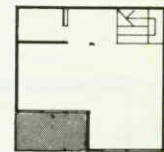

C

3 rom og kjøkken
99 m² bruttoareal
80 m² leieareal
+ utvendig sportsbod

Hustype C har 2 varianter. Hus nr. 150 – 153 og 117 er 2 etasjes bolig med 1 uteplass på inngangssiden.

Hus nr. 9 – 11, 23 – 25, 43 og 93 er 1½ etasjes bolig med 2 uteplasser på terreng.

1. etasje 2 soverom, hall, bod og bad/WC

2. etasje Kjøkken og stue som åpen plan-løsning, separat vaskerom, balkong.

SNITT

utv. av stue / ny balkong

utv. av soverom

FLEKSIBILITET / UTVIDELSE

FASADE SKYGGESIDE